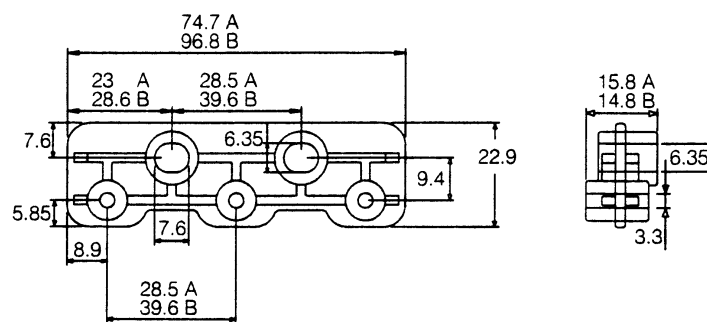

Loc-Line[®] Mehrfachverteiler

**Magnetfuss
40400**

**Mehrfachverteiler
21198 & 32098**

A = 1/4" SYSTEM
B = 1/2" SYSTEM

**Mehrfachhalter
21195 & 32095**

A = 1/4" DREIFACHHALTER
B = 1/2" DREIFACHHALTER