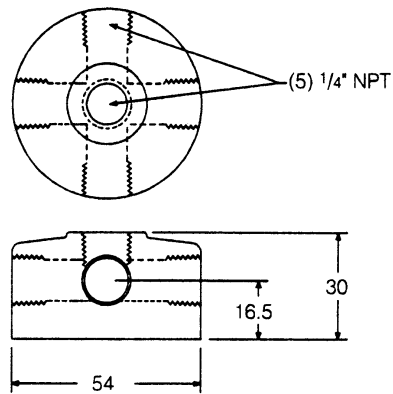

Loc-Line[®] Mehrfachverteiler

**Magnetfuss
40400**

**Mehrfachverteiler
21198 & 32098**

A = 1/4" SYSTEM
B = 1/2" SYSTEM

**Mehrfachhalter
21195 & 32095**

A = 1/4" DREIFACHHALTER
B = 1/2" DREIFACHHALTER